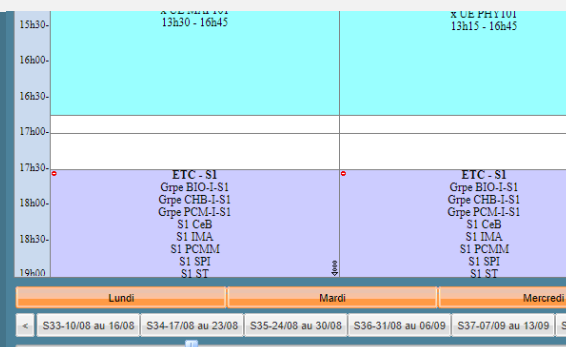

[Tutoriel : utilisation ADE](#)

[Vidéo : J'explique ADE](#)

## CONSULTATION WEB / Intranet

Visualisation de l'emploi  
du temps enseignant  
sur l'année

[J'ai mes identifiants Agalan](#)

[Je n'ai pas mes identifiants](#)